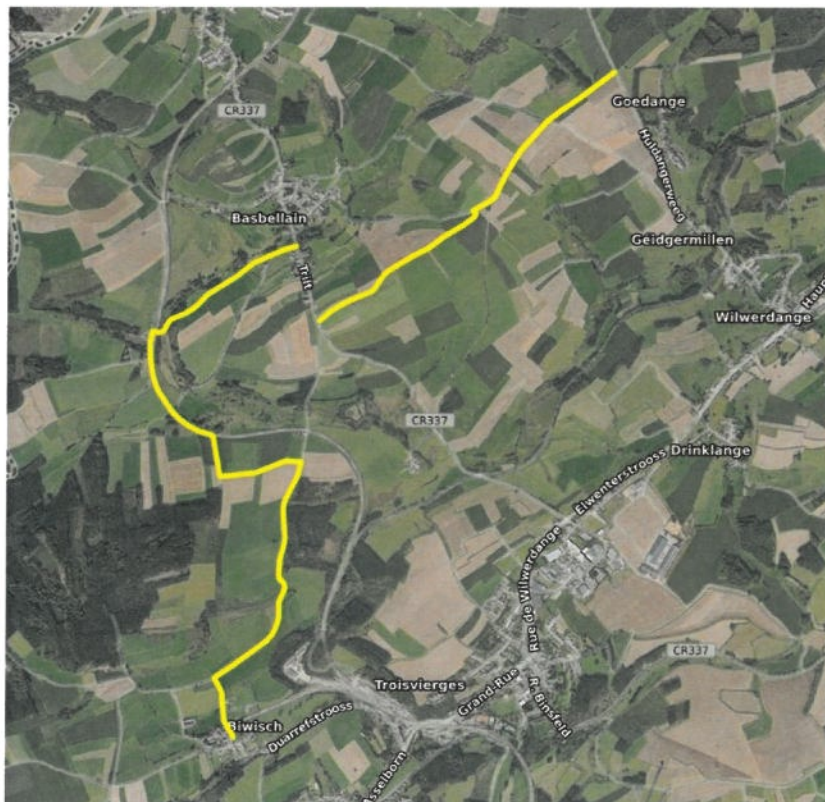

AVIS AU PUBLIC

Il est porté à la connaissance du public que par délibération du 21 juin 2022, le collège des bourgmestre et échevins de la commune de Troisvierges, a décidé :

qu'à l'occasion de la manifestation sportive dénommée « GP Patton » et « Critérium européen des jeunes » édition 2022 à Troisvierges, le samedi 9 juillet 2022, il y a lieu de porter les restrictions suivantes à la circulation aux chemins ruraux entre Goedange, Basbellain et Biwisch;

- **Sur les tronçons des chemins ruraux entre Goedange et Basbellain, et entre Basbellain, Kirchermillen et Biwisch, comme indiqué en couleur jaune sur le plan annexé, la circulation sera interdite dans les deux sens, sauf riverains, cyclistes et véhicule d'accompagnement, le samedi 2 juillet 2022 de 10h00 – 19h00.**
Cette disposition sera indiquée par le signal C,2 avec panneau additionnel portant l'inscription « sauf riverains et cyclistes ».

La circulation y sera signalée conformément aux prescriptions de Code de la Route.

Les infractions aux dispositions du présent règlement sont punies conformément aux dispositions de l'article 7 modifié de la loi du 14.02.1955 concernant la réglementation de la circulation sur toutes les voies publiques, tel que cet article a été amendé par la loi du 13.06.1994 relative au régime des peines.