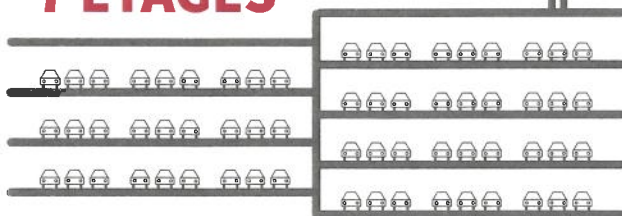

**OUVERTURE
le 12 mai 2025**

P+R GARE DE TROISVIERGES

**OUVERT
24/7**

**388 EMPLACEMENTS
7 ÉTAGES**

**SURFACE
TOTALE
6.000 m²**

1 TOILETTE

ACCESSIBLE AUX PMR

1 ASCENSEURS

**ENTRÉE ET SORTIE
SANS CONTACT**

P+R TROISVIERGES

Du lundi au samedi :

TARIFS ☀️ 06h00 – 19h00 : 0,60 €/30 min.
🌙 19h00 – 06h00 : 0,30 €/30 min.

Dimanches et jours fériés : 0,30 €/30 min.

1^{er} jour : 15€ (max) | jour suivant : 10€ (max) | 1 semaine : 60€ (max)

**ENTRÉE ET SORTIE
SANS CONTACT**

**PAIEMENT
FACILE
VIA L'APPLICATION
À LA SORTIE**

24H
DE PARKING GRATUIT
(en sortant du rayon du parking)

**1,5
Km**

**CONNAÎTRE LE TAUX
D'OCCUPATION
DU PARKING**