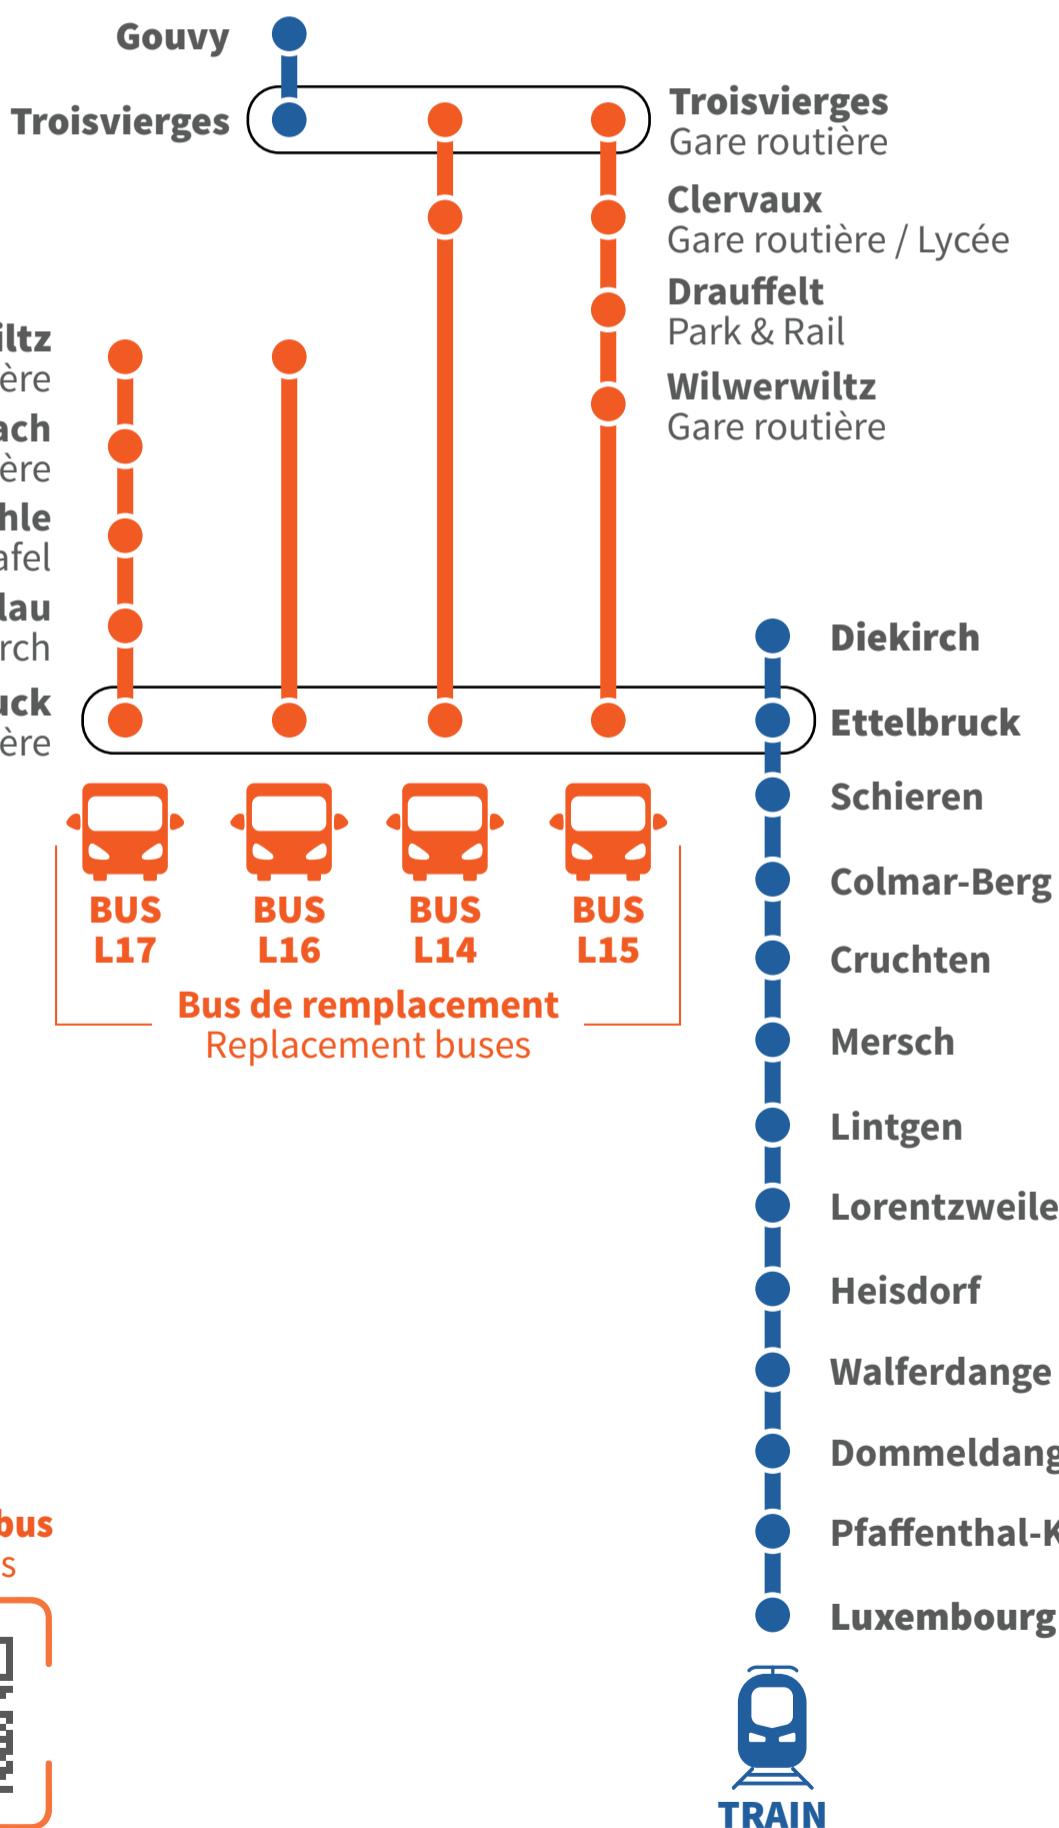

TRAIN

BUS

INFO TRAVAUX

ETTELBRUCK – TROISVIERGES KAUTENBACH – WILTZ

**Le samedi 18 avril et le dimanche 19 avril 2026
et le samedi 25 avril et le dimanche 26 avril 2026**

On Saturday, 18 April and on Sunday, 19 April 2026
and on Saturday, 25 April and on Sunday, 26 April 2026

Autres alternatives : Other alternatives :

Wiltz
Lann Quai 2
Pompjeesbau

Michelau
Kiirch

Ettelbruck
Gare routière

Horaires Timetables

Arrêts de bus Bus stops

Plus d'informations :

En gare auprès
des agents