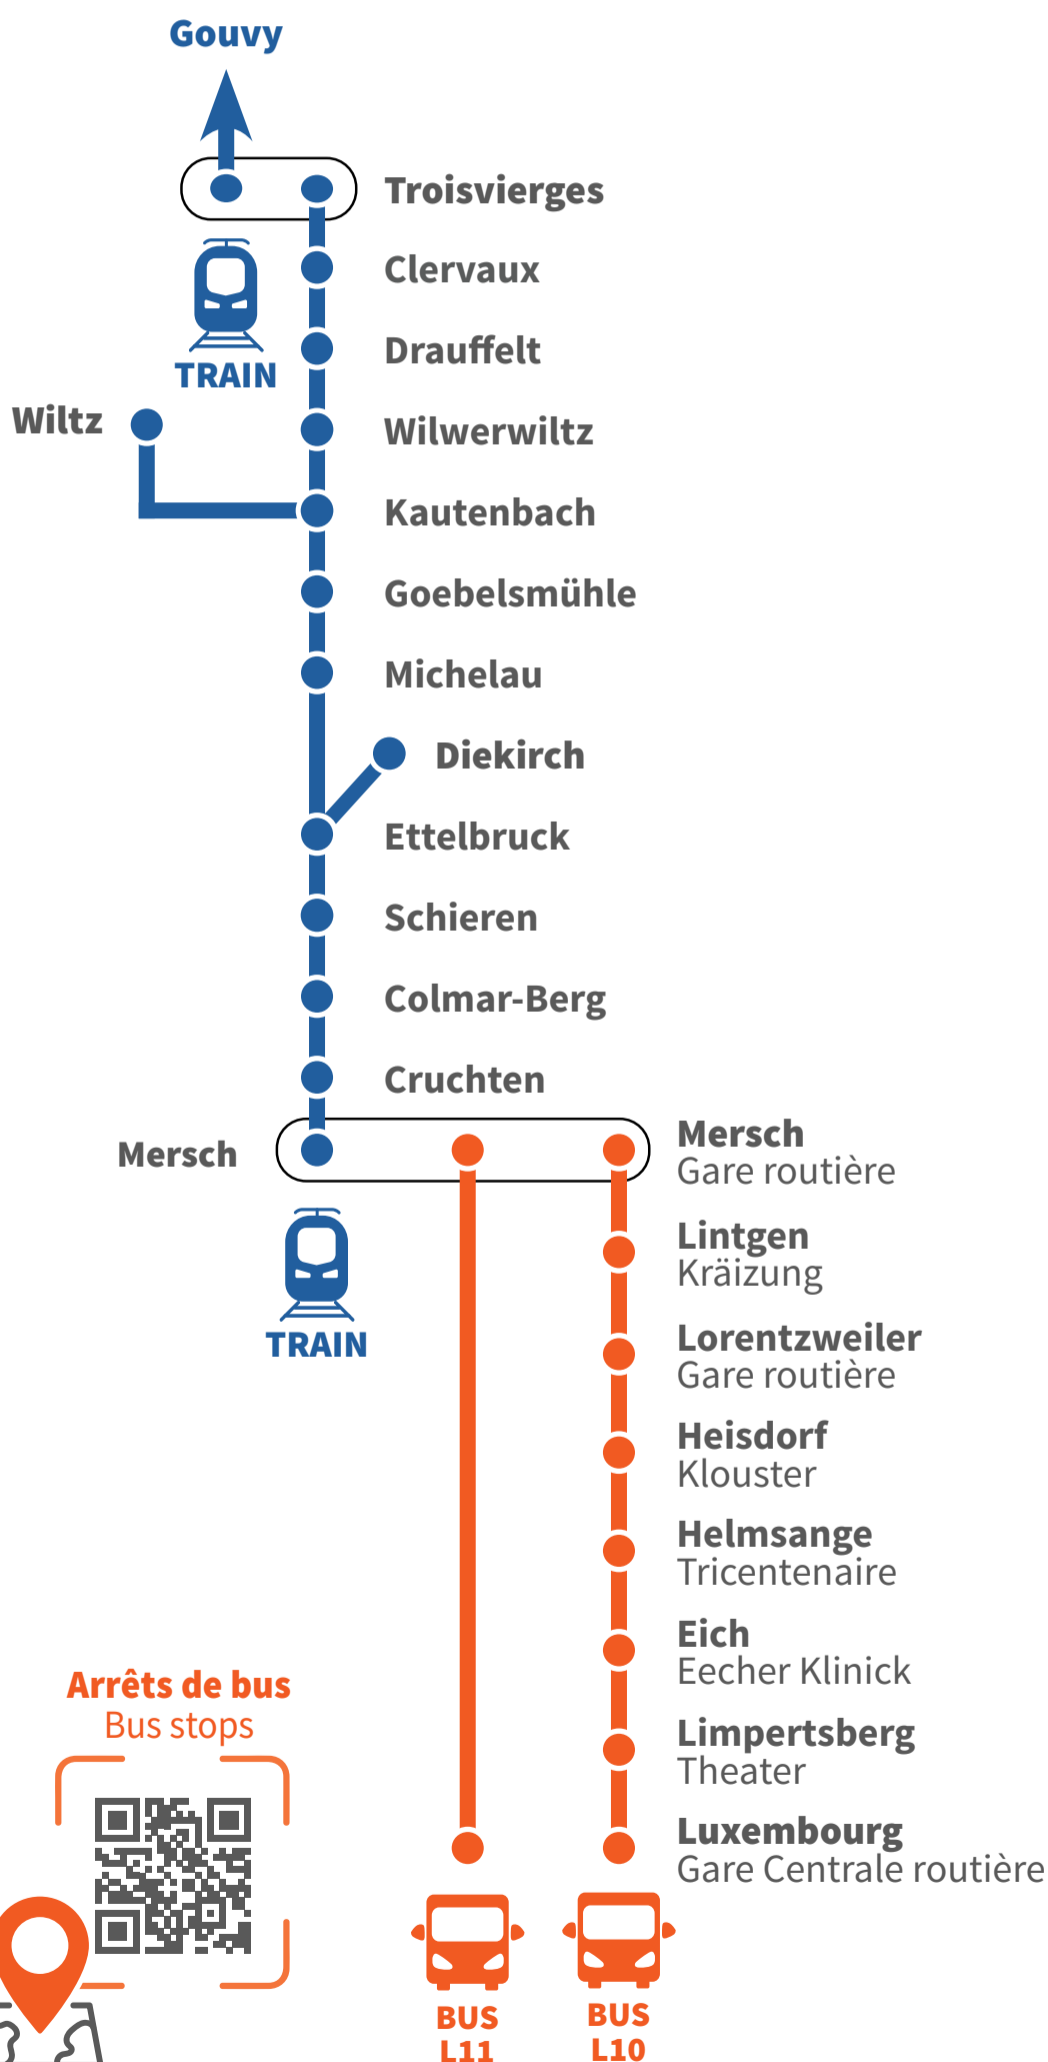

TRAIN

BUS

INFO TRAVAUX

LUXEMBOURG – MERSCH

**Du vendredi 1 mai 2026 au dimanche 3 mai 2026 inclus
le samedi 9 mai 2026 et le dimanche 10 mai 2026**

From Friday, 1 May 2026 to Sunday, 3 May 2026 included

On Saturday, 9 May 2026 and on Sunday, 10 May 2026

Horaires
Timetables

Arrêts de bus
Bus stops

Plus d'informations :

En gare auprès
des agents

Application:
CFL mobile

Internet:
www.cfl.lu

Call Center:
2489 2489