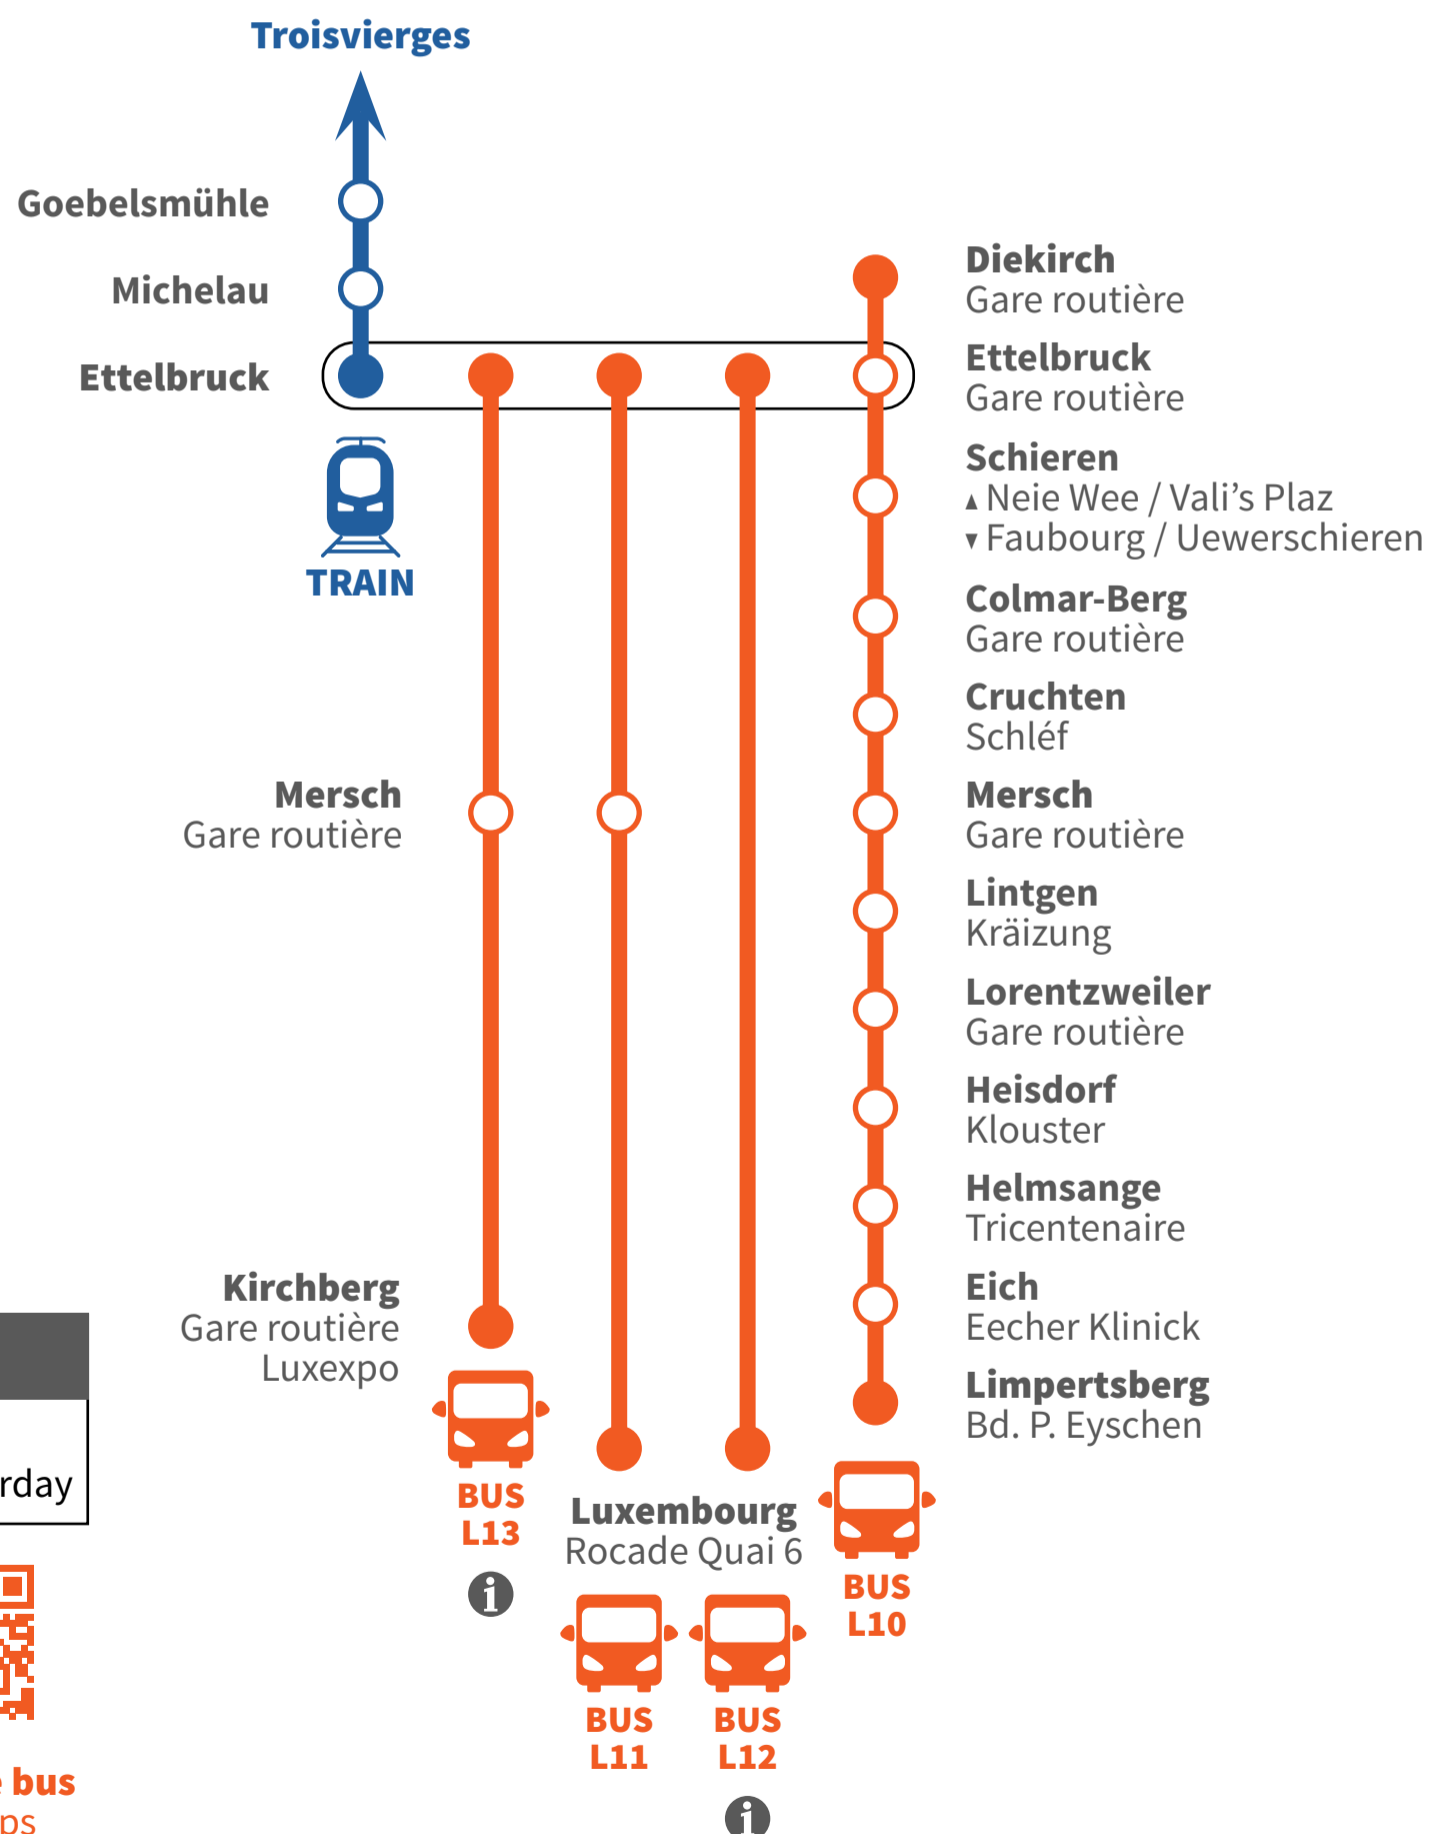

INFO TRAVAUX

LUXEMBOURG - ETTELBRUCK - DIEKIRCH

Du samedi 23 mai au dimanche 31 mai 2026 inclus

From Saturday, 23 May to Sunday, 31 May 2026 included

Légende
Legend

i du mardi au samedi
from Tuesday to Saturday

Horaires
Timetables

Arrêts de bus
Bus stops