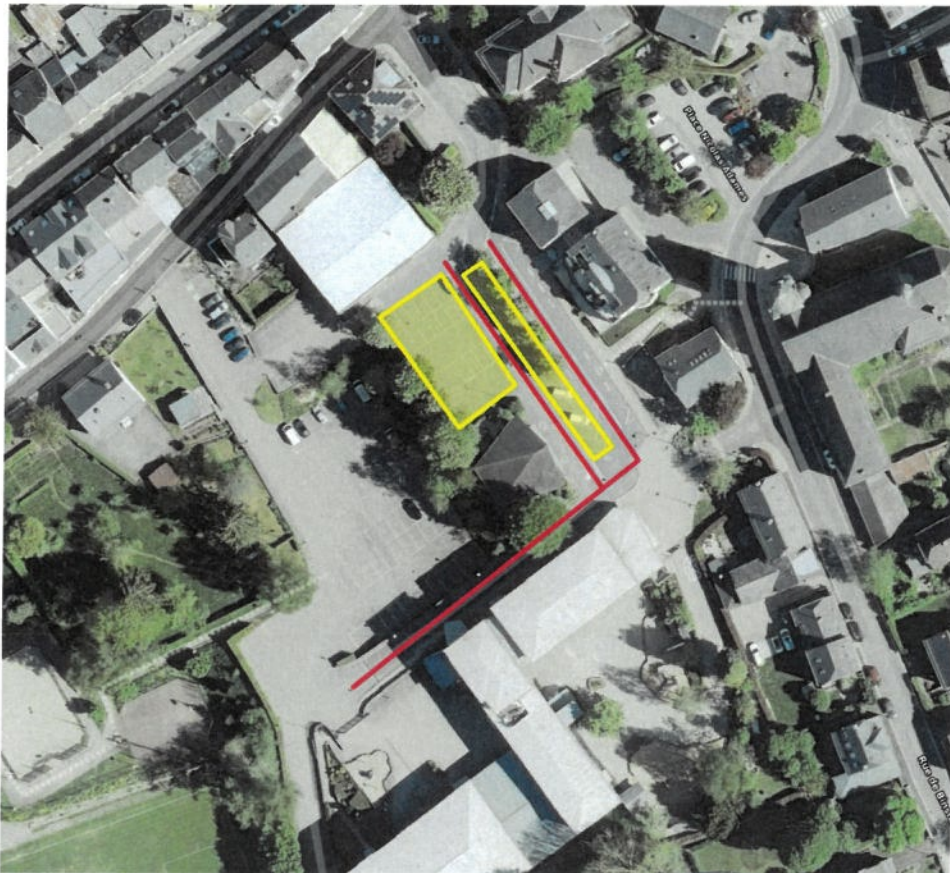

AVIS AU PUBLIC

Il est porté à la connaissance du public que par délibération du 18 juin 2026, le collège des bourgmestre et échevins de la commune de Troisvierges, a décidé :

qu'à l'occasion de la « Joyeuse Entrée du Grand-Duc » à Troisvierges, le vendredi 10 juillet 2026, il y a lieu de porter les restrictions suivantes à la circulation à la place Adames à Troisvierges;

- **Sur le tronçon comme indiqué en couleur rouge sur le plan annexé, la circulation sera interdite dans les deux sens de jeudi 9 juillet 2026 jusqu'à lundi 13 juillet 2026 inclus. Cette disposition sera indiquée par le signal C,2.**
- **Le parking « place Adames » sera fermé comme indiqué en couleur jaune sur le plan annexé de jeudi 9 juillet 2026 jusqu'à lundi 13 juillet 2026 inclus. Cette disposition sera indiquée par le signal C,18.**

La circulation y sera signalée conformément aux prescriptions de Code de la Route.

Les infractions aux dispositions du présent règlement sont punies conformément aux dispositions de l'article 7 modifié de la loi du 14.02.1955 concernant la réglementation de la circulation sur toutes les voies publiques, tel que cet article a été amendé par la loi du 13.06.1994 relative au régime des peines.