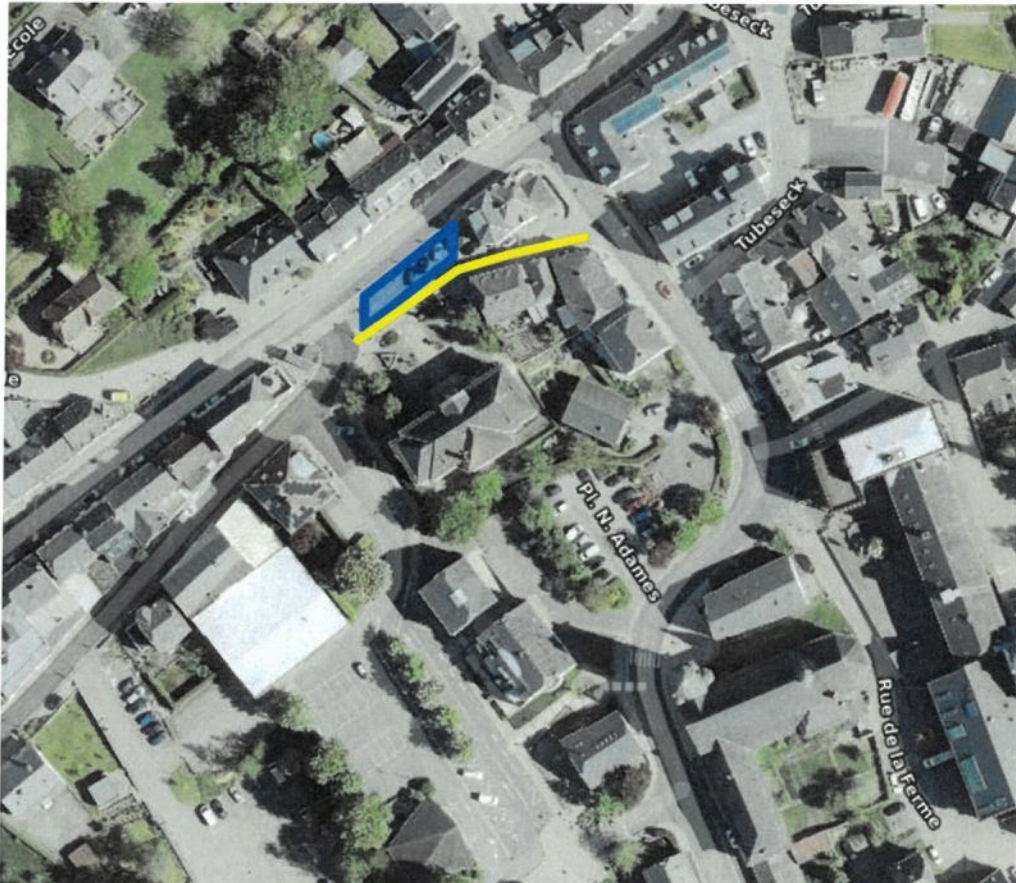

AVIS AU PUBLIC

Il est porté à la connaissance du public que par délibération du 18 juin 2026, le collège des bourgmestre et échevins de la commune de Troisvierges, a décidé :

qu'à l'occasion de l'organisation de la « Joyeuse Entrée du Grand-Duc » à Troisvierges, le vendredi 10 juillet 2026, il y a lieu de porter les restrictions suivantes à la circulation;

- **Route barrée dans les deux sens d'un tronçon de rue reliant le parking en face de la mairie à « 9-11, Grand-rue » et la « rue de Binsfeld » à Troisvierges, comme indiquée en couleur jaune sur le plan annexé, le vendredi 10 juillet 2026.**
- **Le parking en face de la mairie à « 9-11, Grand-rue » à Troisvierges sera fermé comme indiqué en couleur bleue sur le plan annexé, le vendredi 10 juillet 2026.**

La circulation y sera signalée conformément aux prescriptions de Code de la Route.

Les infractions aux dispositions du présent règlement sont punies conformément aux dispositions de l'article 7 modifié de la loi du 14.02.1955 concernant la réglementation de la circulation sur toutes les voies publiques, tel que cet article a été amendé par la loi du 13.06.1994 relative au régime des peines.

Troisvierges, date qu'en tête.
le bourgmestre:
signé Edy Mertens