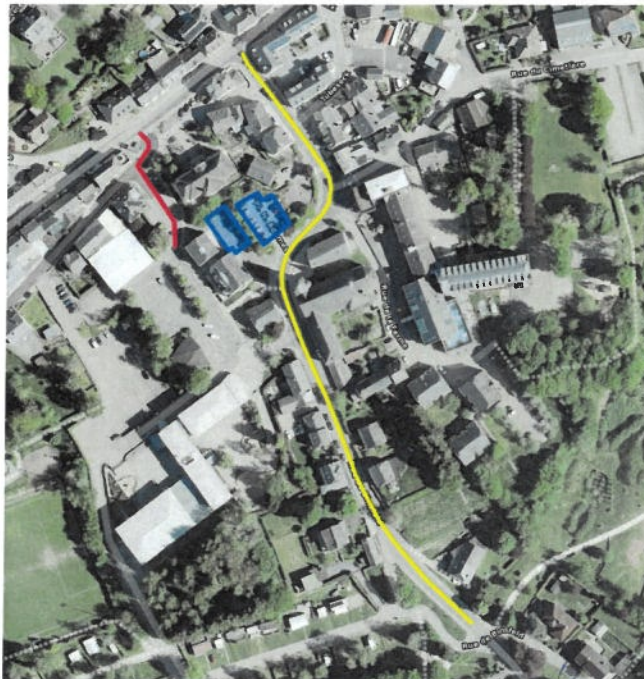

- **Sur le tronçon de rue du CR337 « rue de Binsfeld » à Troisvierges comme indiqué en couleur jaune sur le plan annexé, la circulation sera interdite dans les deux sens le vendredi 10 juillet 2026 de 13h00 à 20h00. Cette disposition sera indiquée par le signal C,2.**
- **Sur le tronçon de rue reliant la N12 « Grand-rue » la « rue Millbich » et la « place Adames » à Troisvierges comme indiqué en couleur rouge sur le plan annexé, la circulation sera interdite dans les deux sens le vendredi 10 juillet 2026 de 13h00 à 20h00. Cette disposition sera indiquée par le signal C,2.**
- **Le stationnement est interdit des deux côtes sur le même tracé comme indiqué en couleur jaune sur le plan annexé, le vendredi 10 juillet 2026 de 13h00 à 20h00. Cette disposition sera indiquée par le signal C,18.**
- **Les parkings situés en face de l'église à la « rue de Binsfeld » à Troisvierges seront fermés comme indiqué en couleur bleue sur le plan annexé, le vendredi 10 juillet 2026 de 13h00 à 20h00. Cette disposition sera indiquée par le signal C,18.**

La circulation y sera signalée conformément aux prescriptions de Code de la Route.

Les infractions aux dispositions du présent règlement sont punies conformément aux dispositions de l'article 7 modifié de la loi du 14.02.1955 concernant la réglementation de la circulation sur toutes les voies publiques, tel que cet article a été amendé par la loi du 13.06.1994 relative au régime des peines.