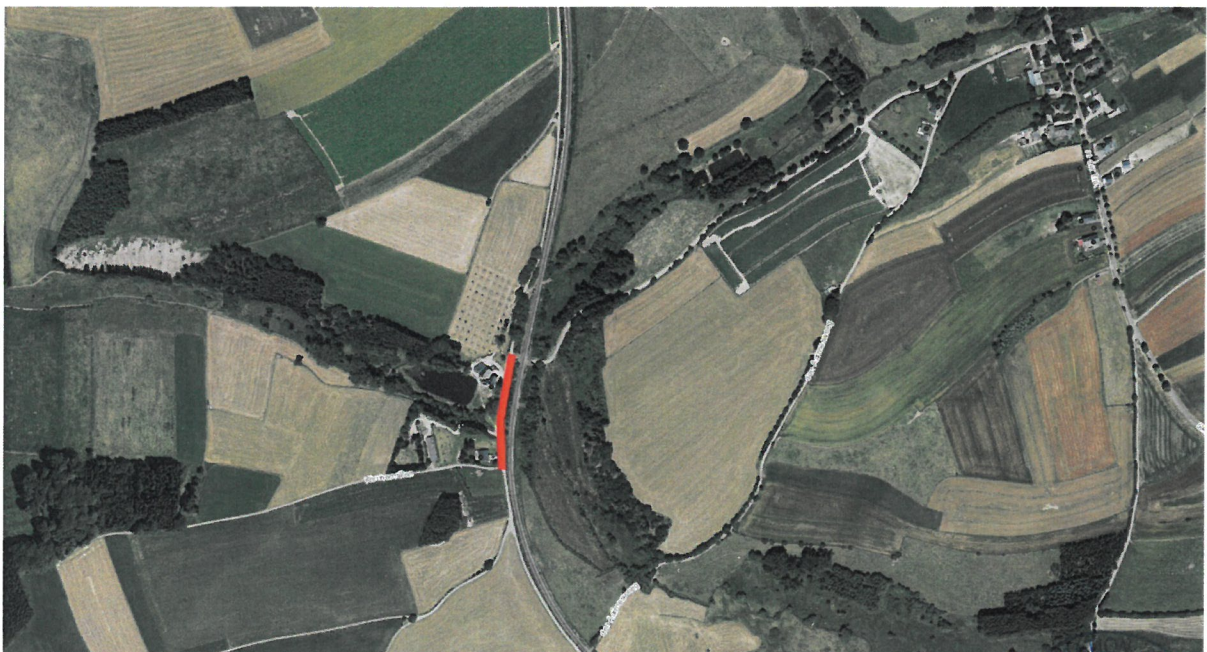

## AVIS AU PUBLIC

Il est porté à la connaissance du public que par délibération du 4 décembre 2018, le collège des bourgmestre et échevins de la commune de Troisvierges, a décidé :

qu'à l'occasion de l'élagage de plusieurs arbres longeant le chemin rural à Kirrchermillen, Basbellain, il y a lieu de porter les restrictions suivantes à la circulation à Kirrchermillen, Basbellain, et ceci à partir du lundi, 10 décembre jusqu'au vendredi, 14 décembre 2018 inclus :

**barrage complet du tronçon de chemin indiqué en couleur rouge sur le plan annexé**

La circulation y sera signalée conformément aux prescriptions de Code de la Route.

Les infractions aux dispositions du présent règlement sont punies conformément aux dispositions de l'article 7 modifié de la loi du 14.02.1955 concernant la réglementation de la circulation sur toutes les voies publiques, tel que cet article a été amendé par la loi du 13.06.1994 relative au régime des peines.