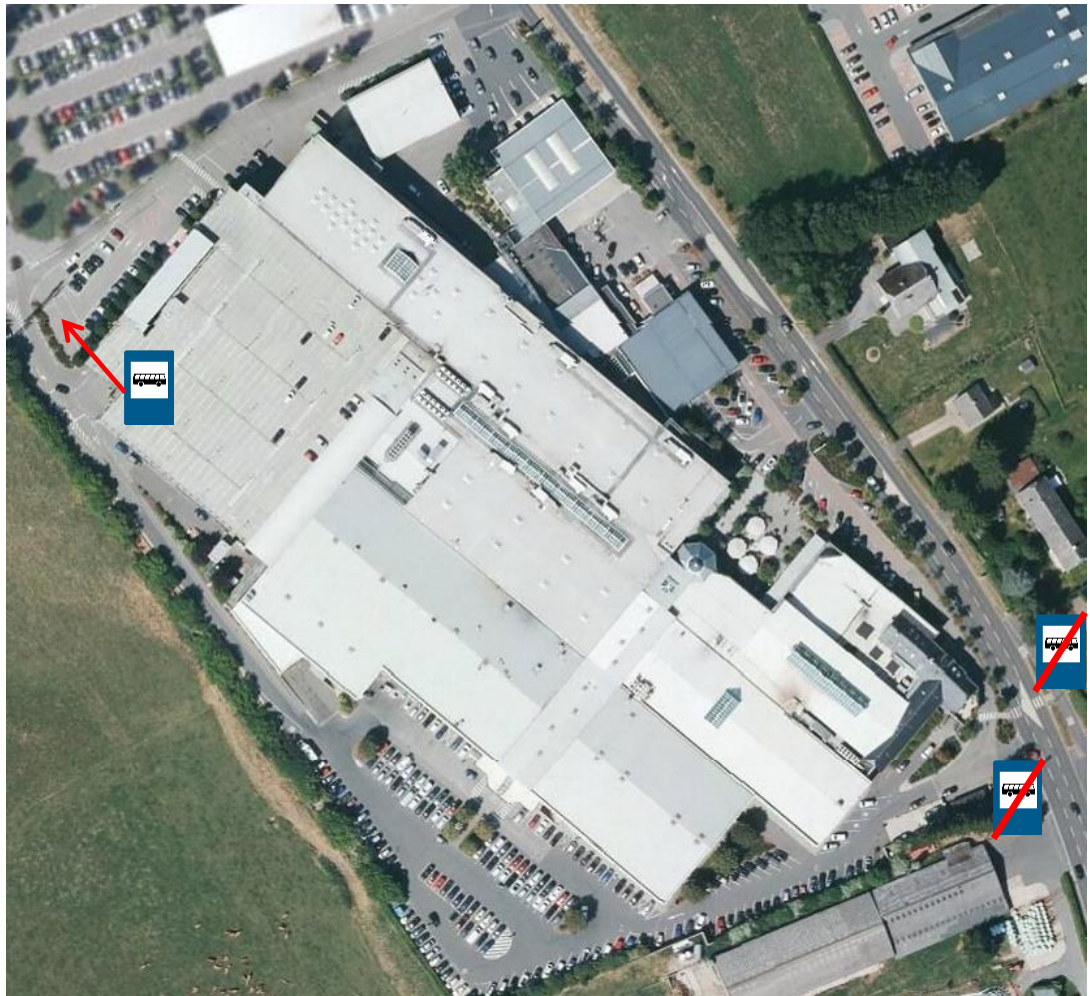

**Adresses:** Gares de Luxembourg.  
Permanence, Cellule Bus RGTR.  
Ministère de la Mobilité et des Travaux publics - Département des Transports, CdT.  
Entreprise(s) de Transport RGTR: Simon, Stephany.  
Administration(s) Communale(s) de: Troisvierges.

**Concerne:** Lignes 554, 555, 685, 686, 687.

-----  
En raison des travaux à hauteur du Shopping Center Knauf, les mesures suivantes seront prises à **partir du vendredi 11 septembre 2020 et jusqu'à la fin des travaux (+/- 24 mois)**

- L'arrêt de Huldange-Schmëtt des 2 directions, terminus et origine des lignes 554, 555 et 687, sera transféré sur le parking du Centre Commercial.
- L'arrêt de Huldange-Schmëtt des 2 directions, pour les courses de passage des lignes 685 et 686, sera transféré sur le parking du Centre Commercial.